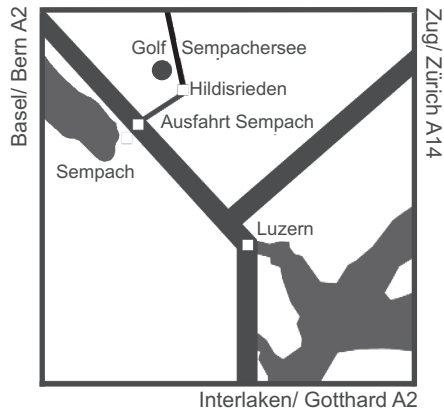

vernissage: samstag, 14. juni 2008 ab 17.00 uhr

begrüssung: 18.00 uhr, daniel weber, golf sempachersee, vor dem clubhaus restaurant

einführung in die kunstwerke: roman signer, consultant, sarnen

finissage: samstag 25. oktober 2008, 11.00 uhr

die künstlerin ist an beiden anlässen anwesend

www.arthke.com, email: arthke@arthke.com

information/ verkauf: marta leu, 079 405 58 10, martaleu@bluewin.ch

koordination/ design: marta leu, boris jeanrenaud, bjeanrenaud@earthlink.net

golf sempachersee

6024 hildisrieden. telefon +41 41 462 71 71. fax +41 41 462 71 72

die zufahrt zu golf sempachersee ist beschildert ab autobahnausfahrt
A2 sempach - 3 km richtung hildisrieden/ beromünster bis zur golfeinfahrt
oder über die kantonsstrassen und den verkehrskreisel von hildisrieden.